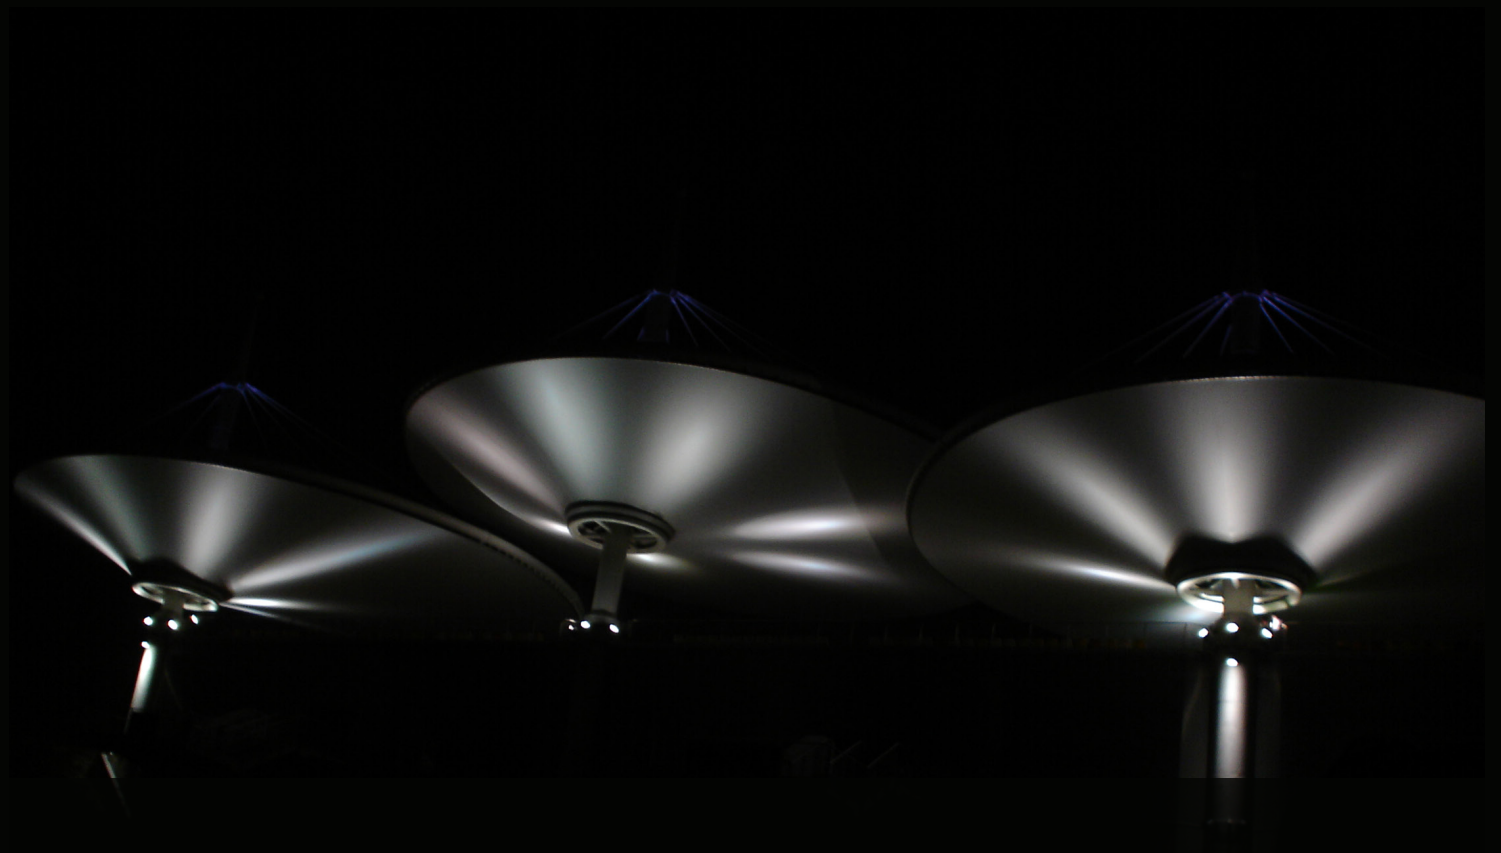

GIAMMARIA RAVETTI

— Light is Life —

DALL' ARCHITETTURA
DI PIETRA
ALL' ARCHITETTURA
DELLA LUCE

P H O T O G A L L E R Y

Vivo nell'ombra per illuminare emozioni.
Dipingo sogni in punta di luce.
Non importa chi io sia né da dove venga.
Ció che ho realizzato appartiene ormai al tempo;
ció che realizzeró sarà figlio di un'emozione che potró sempre e solo sfiorare.

|||.●

EVENTI SPORTIVI
SPORT EVENTS

Italia, Torino - XX Olimpiadi Invernali 2006

Cina, Shanghai - **Circuito F1**

Australia, Sydney - **XXVII Olympic Games**

Izmir, Turkey - **World University Games**

Milan, Italy - San Siro Lighting Project